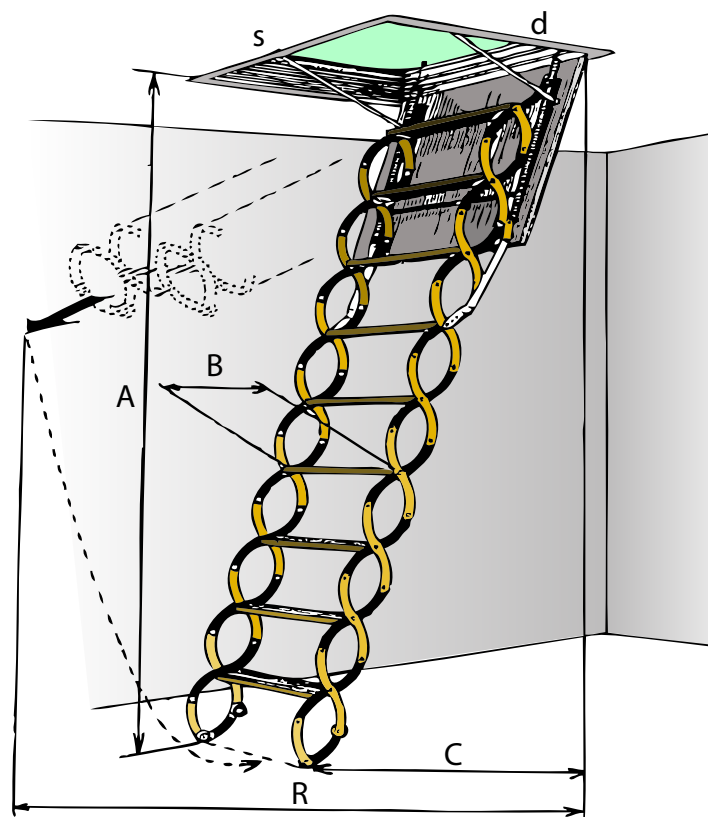

La particolare forma dei gradini si presta in maniera estremamente efficace come ausilio per tenersi durante l'utilizzo della scala. L'utilizzatore si può aggrappare simmetricamente, a scelta sia a destra che a sinistra, mantenendo una posizione molto vicina all'asse scala, il tutto con il beneficio di sentirsi molto più sicuri durante il suo utilizzo.

N.B.: Larghezza pedata 80 mm.

L'acciaio è tropicalizzato smaltato a caldo.

Viene solitamente impiegata all'interno di abitazioni per raggiungere solai senza dover ingombrare troppo spazio con una scala fissa.

Dimensione Foro (d e s)	Altezza utile (A)	Larghezza Gradino (B)
700 x 500	3200 - 2200	300
800 x 500	3200 - 2200	300
900 x 500	3200 - 2200	300
1000 x 500	3200 - 2200	300
800 x 600	3200 - 2200	320
900 x 600	3200 - 2200	320
1000 x 600	3200 - 2200	320
1100 x 600	3200 - 2200	320
1200 x 600	3200 - 2200	320
700 x 700	3200 - 2200	400
800 x 700	3200 - 2200	400
900 x 700	3200 - 2200	400
1000 x 700	3200 - 2200	400
1100 x 700	3200 - 2200	400
1200 x 700	3200 - 2200	400

Altezza utile (A)	Distanza Base Scala Foro (C)	Spazio per Apertura Scala (R)
3200	1400	2100
3100	1300	2000
3000	1200	1850
2900	1300	1800
2800	1450	1750
2700	1650	1700
2600	1400	1650
2500	1350	1600
2400	1000	1650
2300	1250	1600
2200	1350	1550

L'altezza massima utile di 3,20 m è raggiungibile con l'aggiunta di un gradino (acquistabile a parte).