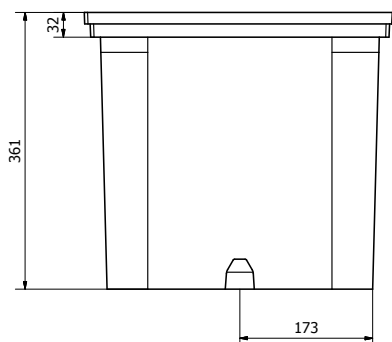

MATERIALE

Realizzato in PE-HD (polietilene alta densità) e PP (polipropilene).