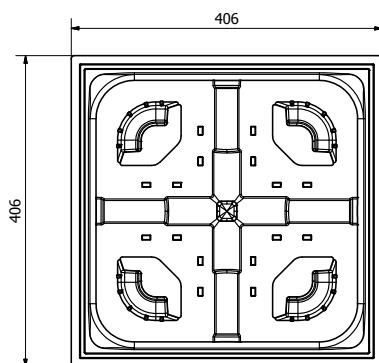

MATERIALE

Realizzato in PE-HD (polietilene alta densità) e PP (polipropilene).