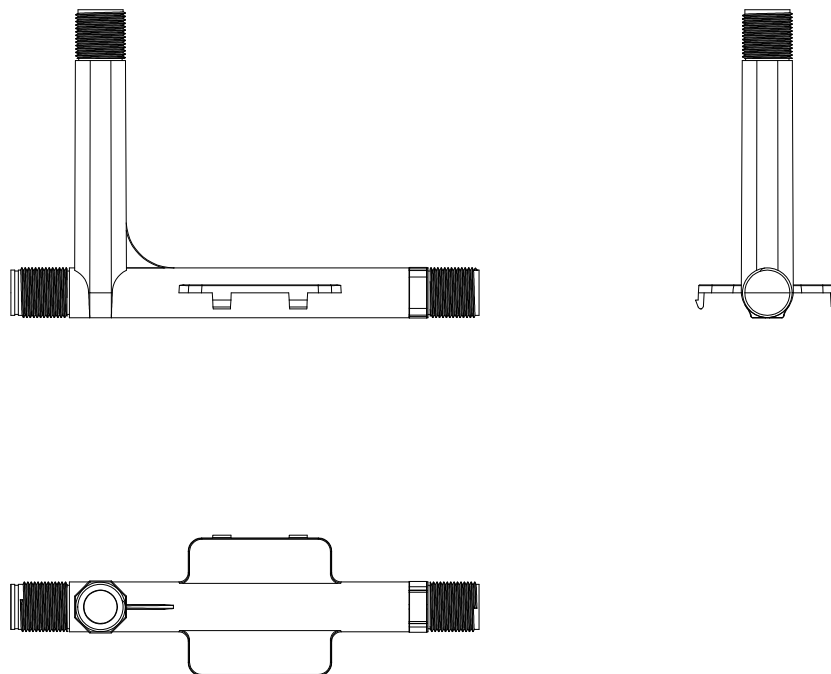

PIPE CUBE

2. UTILIZZO

Da incasso a terra, alloggia il sistema con cui irrigare il giardino evitando l'utilizzo di cestelli e tubi flessibili.

3. VOCI DI CAPITOLATO

Voce	Descrizione	Unità	Prezzo
Dak.O.POZ01.1374AT	Fornitura e posa in opera di pozzetto PIPE CUBE da giardino, colore verde e coperchio con maniglia in PP. Misura 400 x 400 x 360 mm, con sistema di irrigazione integrato removibile. Predisposizione interna al riavvolgimento tubo flessibile. Realizzato in PE-HD (polietilene alta densità) e PP (polipropilene). Da incasso a terra, alloggia il sistema con cui irrigare il giardino evitando l'utilizzo di cestelli e tubi flessibili. Dimensioni 400 x 400 x 360 mm.....	pz.	-