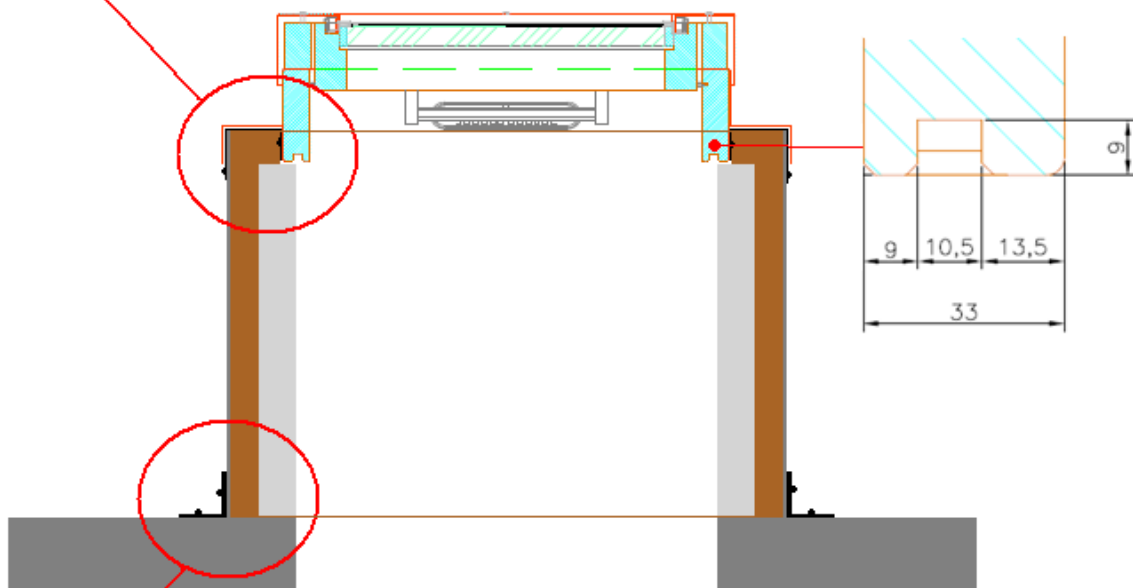

LUXIN

FINESTRE PER MANSARDE E LUCERNARI

RIALZO
PER TETTI PRIVI DI PENDENZA

RIALZO PER TETTI PRIVI DI PENDENZA

RACCORDO FINESTRA

RACCORDO FINESTRA

STAFFE DI FISSAGGIO FINESTRA

STAFFE DI FISSAGGIO STRUTTURA

finestra
cod. e misura

3	55X78
5	55X98
6	78X98
7	94X98
8	134X98
9	66X118
10	70X118
11	78X118
12	114X78
13	114X118
14	114X140
15	78X140
16	134X140
17	94X160

N.B.
la misura della finestra installata corrisponde
alla misura A3xB3 (base x altezza)