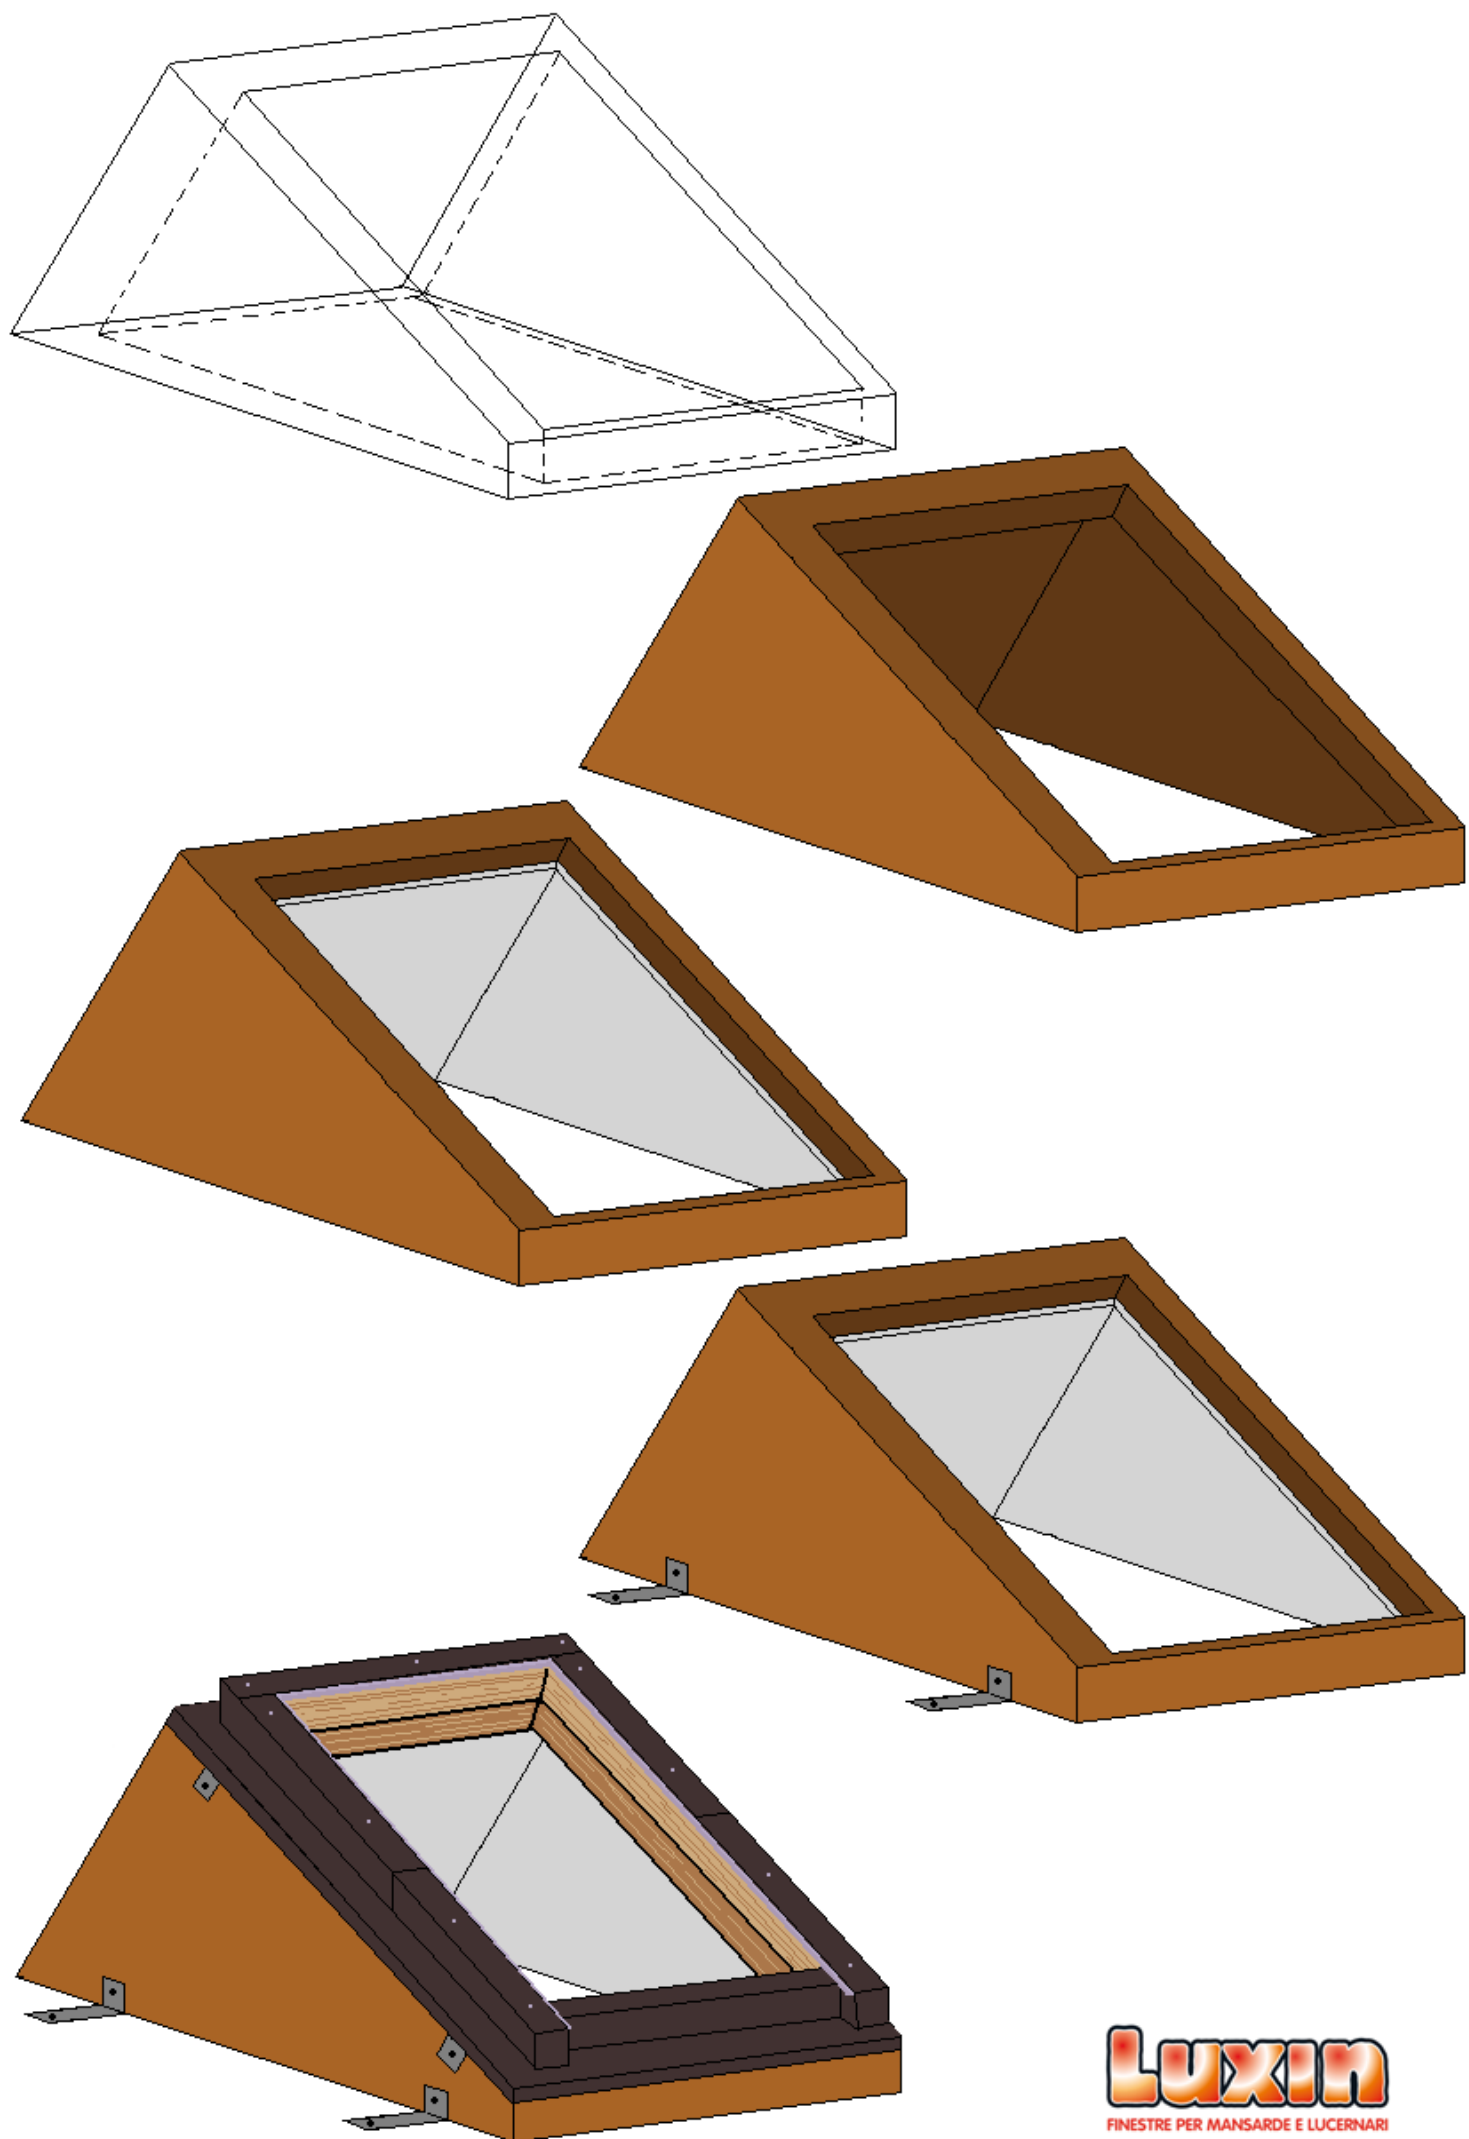

LUXIN

FINESTRE PER MANSARDE E LUCERNARI

RIALZO
PER TETTI PRIVI DI PENDENZA

RIALZO PER TETTI PRIVI DI PENDENZA

RACCORDO FINESTRA

RACCORDO FINESTRA

STAFFE DI FISSAGGIO FINESTRA

STAFFE DI FISSAGGIO STRUTTURA

finestra
cod. e misura

3	55X78
5	55X98
6	78X98
7	94X98
8	134X98
9	66X118
10	70X118
11	78X118
12	114X78
13	114X118
14	114X140
15	78X140
16	134X140
17	94X160

N.B.
la misura della finestra installata corrisponde
alla misura A3xB3 (base x altezza)