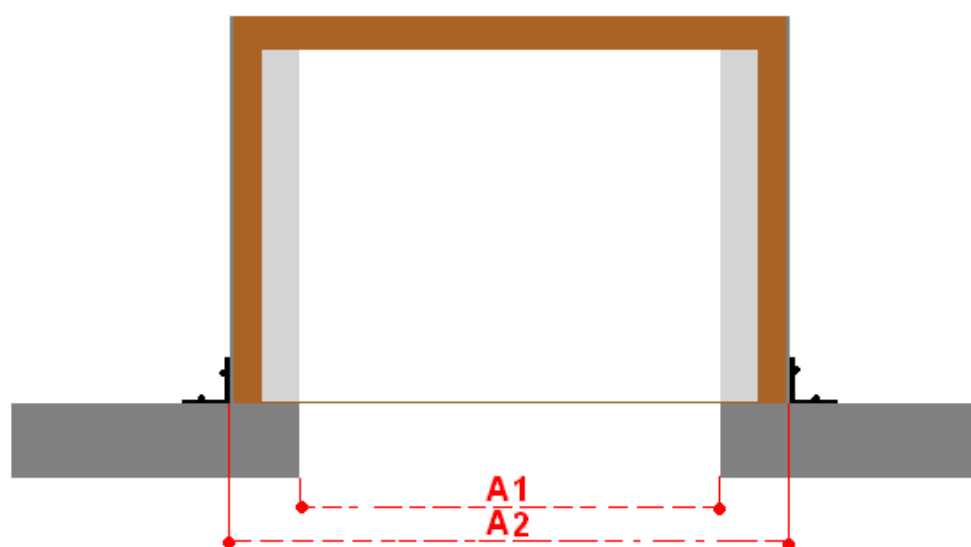

LUXIN

FINESTRE PER MANSARDE E LUCERNARI

RIALZO
PER TETTI PRIVI DI PENDENZA

RIALZO PER TETTI PRIVI DI PENDENZA

RACCORDO FINESTRA

RACCORDO FINESTRA

STAFFE DI FISSAGGIO FINESTRA

STAFFE DI FISSAGGIO STRUTTURA

finestra
cod. e misura

3	55X78
5	55X98
6	78X98
7	94X98
8	134X98
9	66X118
10	70X118
11	78X118
12	114X78
13	114X118
14	114X140
15	78X140
16	134X140
17	94X160

N.B.
la misura della finestra installata corrisponde
alla misura A3xB3 (base x altezza)