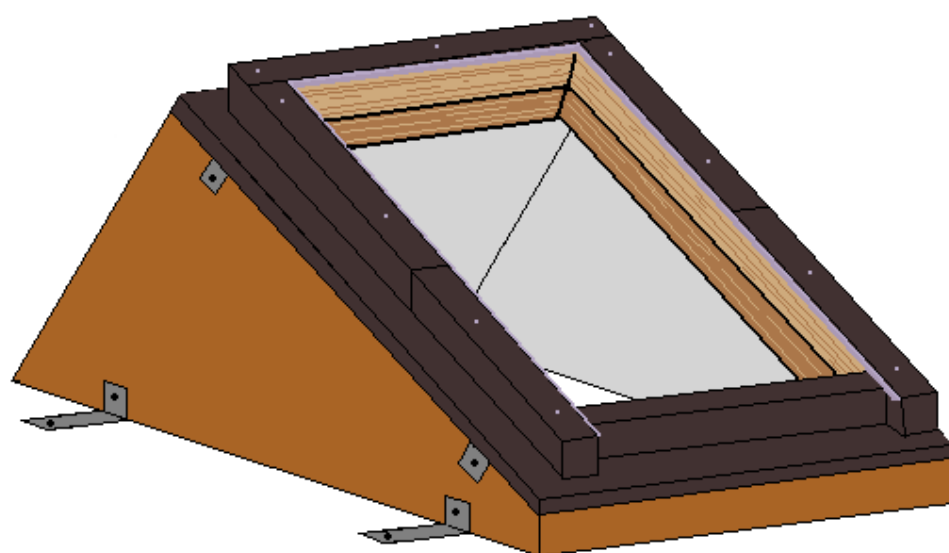

LUXIN

FINESTRE PER MANSARDE E LUCERNARI

RIALZO
PER TETTI PRIVI DI PENDENZA

RIALZO PER TETTI PRIVI DI PENDENZA

RACCORDO FINESTRA

RACCORDO FINESTRA

STAFFE DI FISSAGGIO FINESTRA

STAFFE DI FISSAGGIO STRUTTURA

finestra
cod. e misura

3	55X78
5	55X98
6	78X98
7	94X98
8	134X98
9	66X118
10	70X118
11	78X118
12	114X78
13	114X118
14	114X140
15	78X140
16	134X140
17	94X160

N.B.
la misura della finestra installata corrisponde
alla misura A3xB3 (base x altezza)