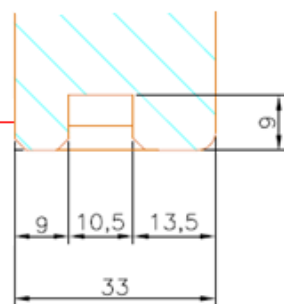

LUXIN

FINESTRE PER MANSARDE E LUCERNARI

RIALZO
PER TETTI PRIVI DI PENDENZA

RIALZO PER TETTI PRIVI DI PENDENZA

RACCORDO FINESTRA

RACCORDO FINESTRA

STAFFE DI FISSAGGIO FINESTRA

STAFFE DI FISSAGGIO STRUTTURA

finestra
cod. e misura

3	55X78
5	55X98
6	78X98
7	94X98
8	134X98
9	66X118
10	70X118
11	78X118
12	114X78
13	114X118
14	114X140
15	78X140
16	134X140
17	94X160

N.B.
la misura della finestra installata corrisponde
alla misura A3xB3 (base x altezza)