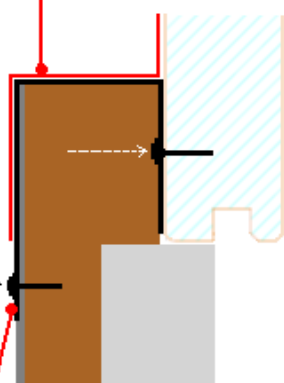

LUXIN

FINESTRE PER MANSARDE E LUCERNARI

RIALZO
PER TETTI PRIVI DI PENDENZA

RIALZO PER TETTI PRIVI DI PENDENZA

RACCORDO FINESTRA

RACCORDO FINESTRA

STAFFE DI FISSAGGIO FINESTRA

STAFFE DI FISSAGGIO STRUTTURA

finestra
cod. e misura

3	55X78
5	55X98
6	78X98
7	94X98
8	134X98
9	66X118
10	70X118
11	78X118
12	114X78
13	114X118
14	114X140
15	78X140
16	134X140
17	94X160

N.B.
la misura della finestra installata corrisponde
alla misura A3xB3 (base x altezza)