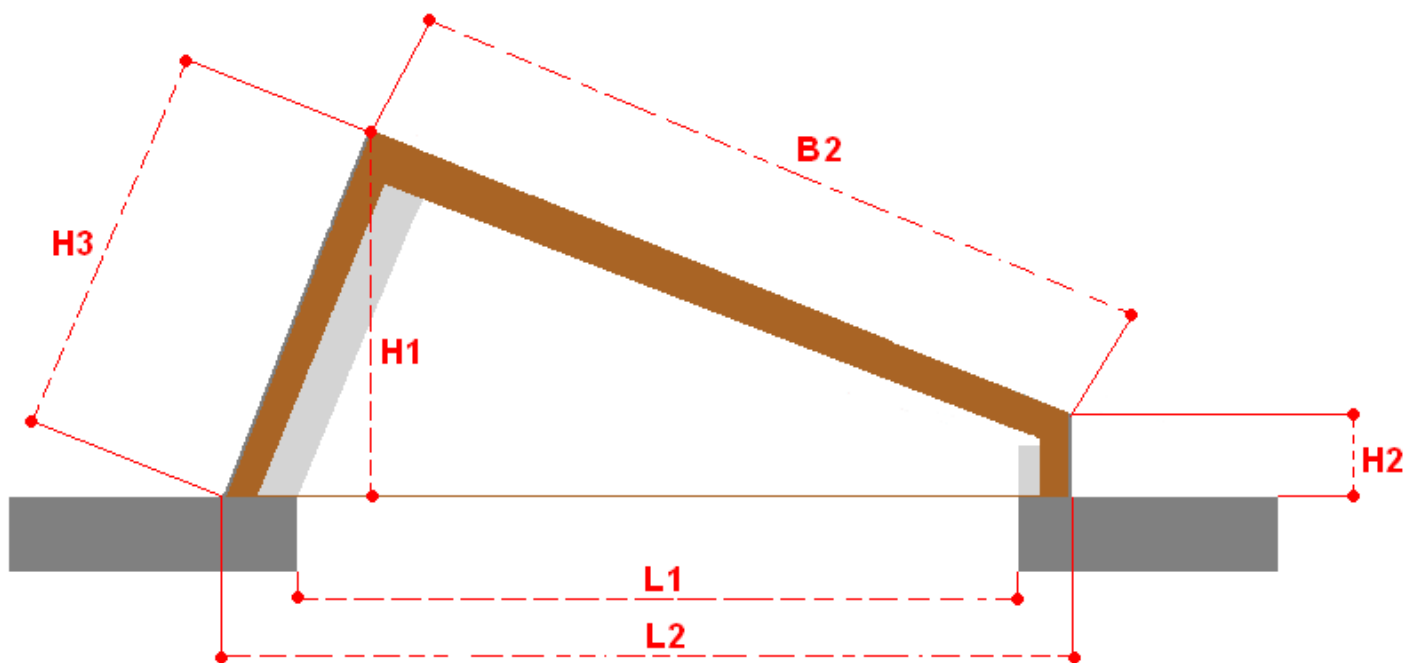

LUXIN

FINESTRE PER MANSARDE E LUCERNARI

RIALZO
PER TETTI PRIVI DI PENDENZA

RIALZO PER TETTI PRIVI DI PENDENZA

RACCORDO FINESTRA

RACCORDO FINESTRA

STAFFE DI FISSAGGIO FINESTRA

STAFFE DI FISSAGGIO STRUTTURA

finestra
cod. e misura

3	55X78
5	55X98
6	78X98
7	94X98
8	134X98
9	66X118
10	70X118
11	78X118
12	114X78
13	114X118
14	114X140
15	78X140
16	134X140
17	94X160

N.B.
la misura della finestra installata corrisponde
alla misura A3xB3 (base x altezza)