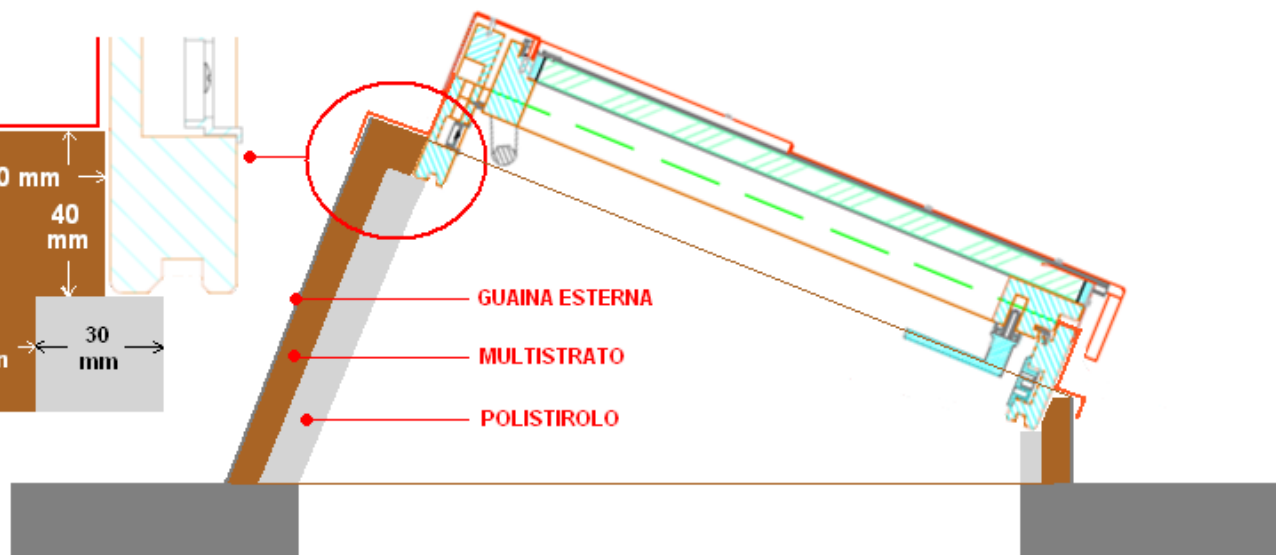

LUXIN

FINESTRE PER MANSARDE E LUCERNARI

RIALZO
PER TETTI PRIVI DI PENDENZA

RIALZO PER TETTI PRIVI DI PENDENZA

RACCORDO FINESTRA

RACCORDO FINESTRA

STAFFE DI FISSAGGIO FINESTRA

STAFFE DI FISSAGGIO STRUTTURA

finestra
cod. e misura

3	55X78
5	55X98
6	78X98
7	94X98
8	134X98
9	66X118
10	70X118
11	78X118
12	114X78
13	114X118
14	114X140
15	78X140
16	134X140
17	94X160

N.B.
la misura della finestra installata corrisponde
alla misura A3xB3 (base x altezza)