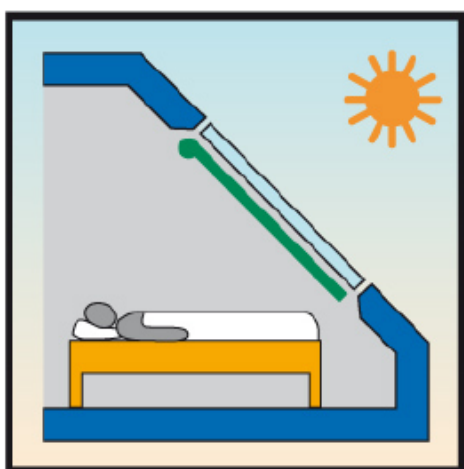

LUXIN
 FINESTRE PER MANSARDE E LUCERNARI

Arreda e Colora 

OSCURANTI

Il telo è realizzato in resistente poliestere con pellicola "thermo" sulla parte rivolta verso l'esterno, che trattiene il calore nella stanza d'inverno, mentre riflette il calore del sole in eccesso d'estate.