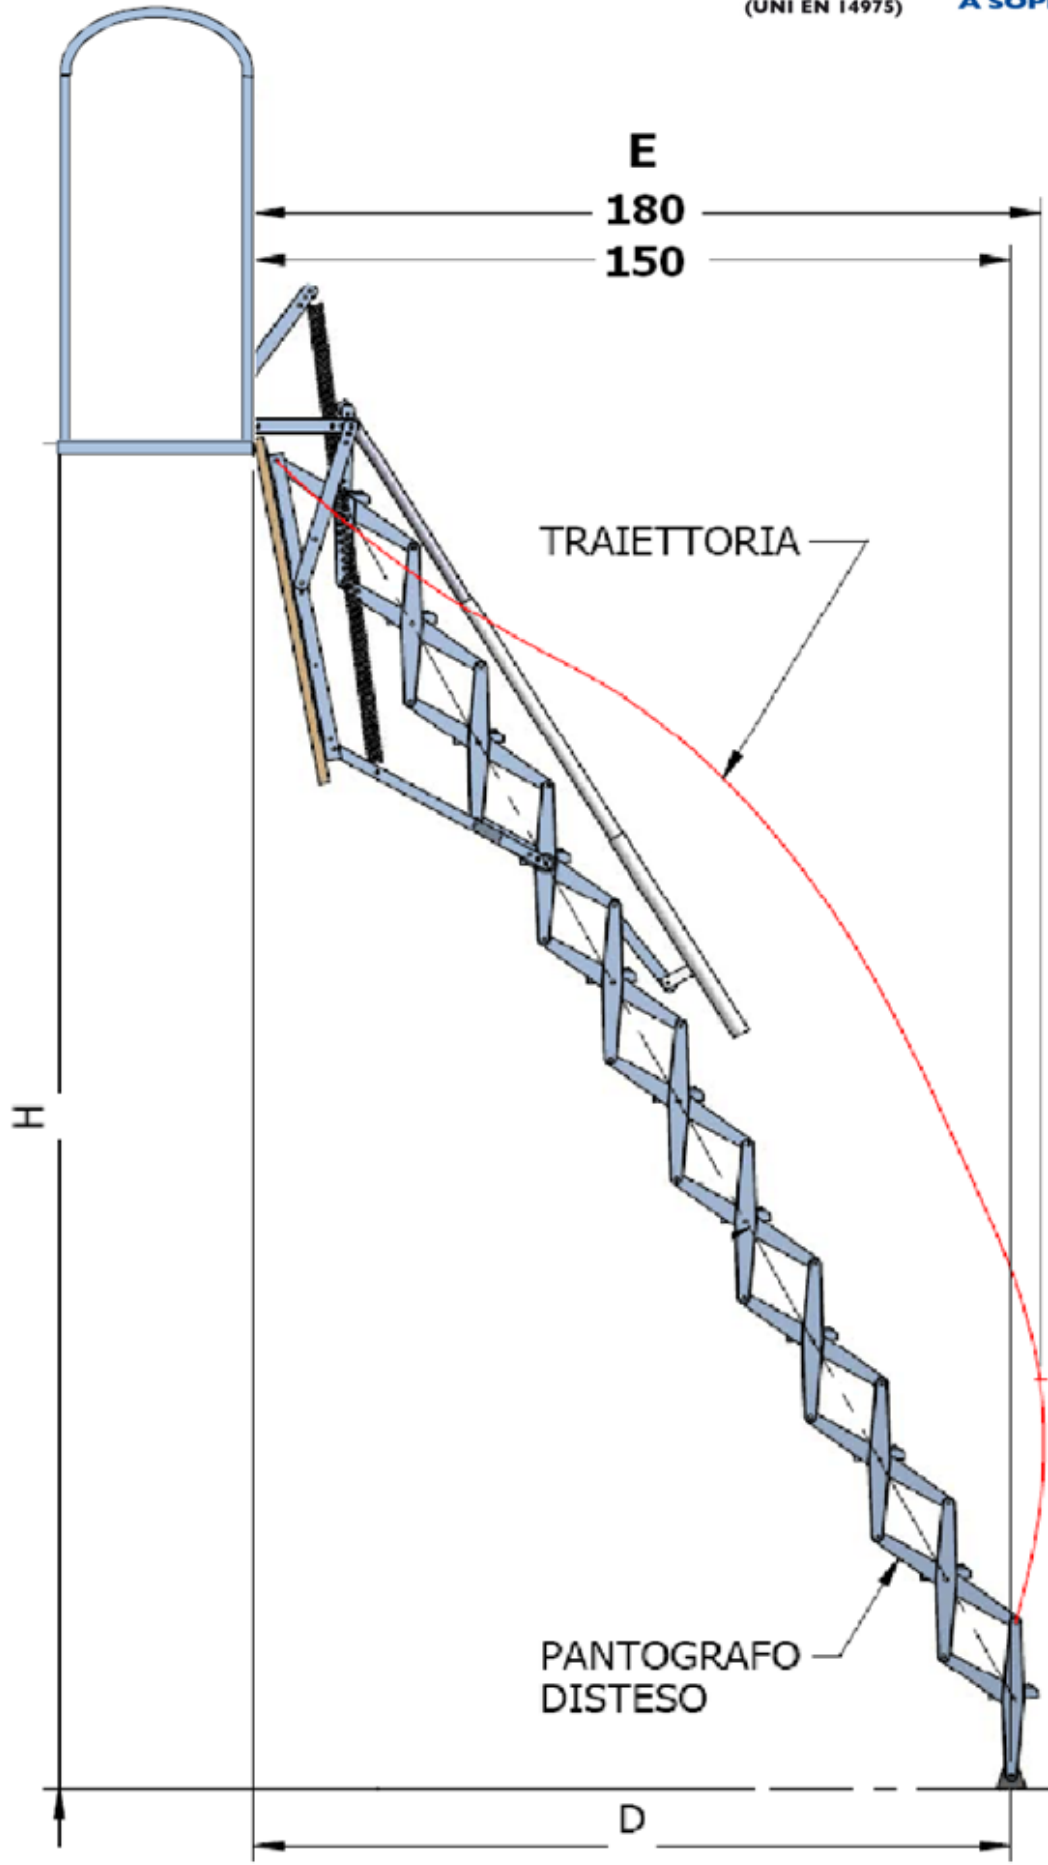

# LUXIN

modello **Starlux** *Elegant*  
(UNI EN 14975) **A SOPPALCO**

**LUXIN**

modello **Starlux** *Elegant*  
A SOPPALCO  
(UNI EN 14975)

PROFONDITA 10

C 37

INSTALLATO SU  
SCALA SOFFITTA  
SERIE: 70

Pagina 1

PROFONDITA 10

C 27

INSTALLATO SU  
SCALA SOFFITTA  
SERIE: 55

ATTENZIONE:

Luxin si riserva di apportare modifiche in ogni momento senza preavviso