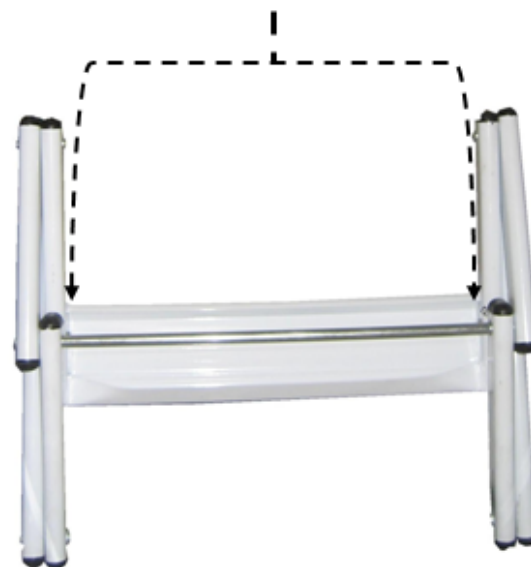

# LUXIN

modello **Starlux** *Elegant*  
(UNI EN 14975) **A SOPPALCO**

**LUXIN**

modello **Starlux** *Elegant*  
A SOPPALCO  
(UNI EN 14975)

PROFONDITA 10

C 37

INSTALLATO SU  
SCALA SOFFITTA  
SERIE: 70

Pagina 1

PROFONDITA 10

C 27

INSTALLATO SU  
SCALA SOFFITTA  
SERIE: 55

ATTENZIONE:

Luxin si riserva di apportare modifiche in ogni momento senza preavviso