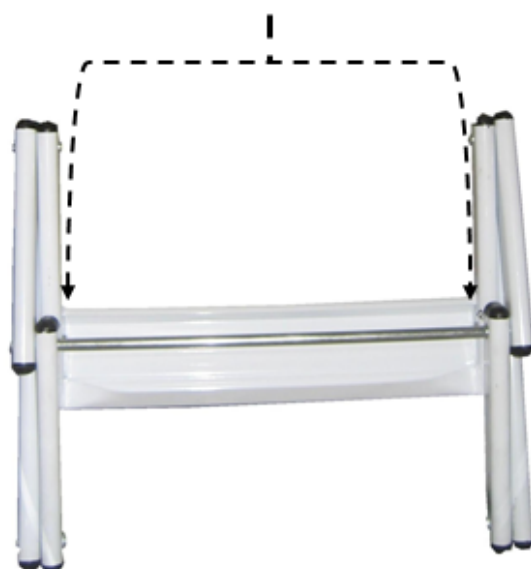

# LUXIN

modello **Starlux** *Elegant*  
(UNI EN 14975) **A SOPPALCO**

**LUXIN**

modello **Starlux** *Elegant*  
A SOPPALCO  
(UNI EN 14975)

PROFONDITA 10

C 37

INSTALLATO SU  
SCALA SOFFITTA  
SERIE: 70

Pagina 1

PROFONDITA 10

C 27

INSTALLATO SU  
SCALA SOFFITTA  
SERIE: 55

ATTENZIONE:

Luxin si riserva di apportare modifiche in ogni momento senza preavviso